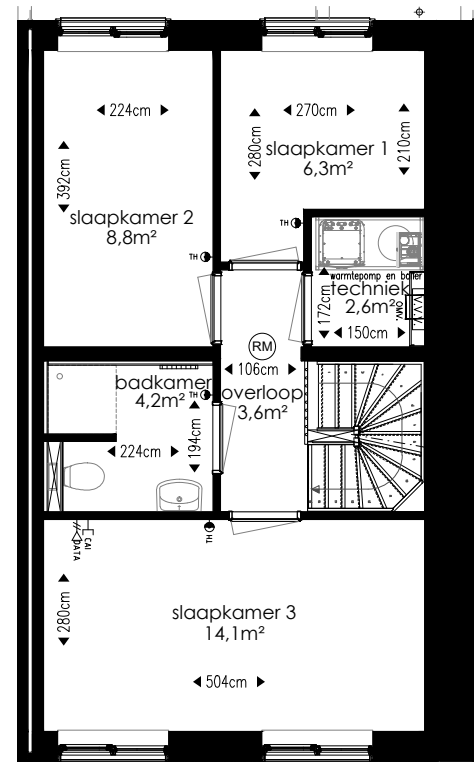

Begane grond

1e Verdieping

Groenewei Meerstad
 Texelaar 37
 Type Bh

DISCLAIMER:
 Er kunnen geen rechten ontleend worden aan deze plattegrond.